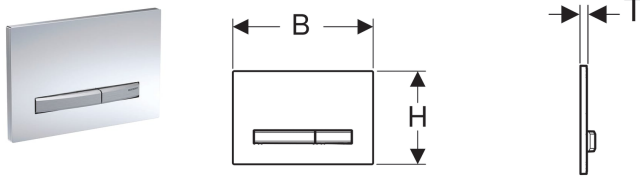

## Clapetă de acționare Geberit Sigma50, pentru spălare cu două volume de apă, culoare metalică cromată

Imagine exemplificativă

### Accesorii

- Inserție pentru Geberit DuoFresh Stick, pentru rezervor încastat Sigma 12 cm
- Inserție pentru Geberit DuoFresh Stick, pentru rezervor încastat Sigma 8 cm
- Modul Geberit DuoFresh cu declanșare automată și inserție pentru Geberit DuoFresh Stick, pentru rezervor încastat Sigma 12 cm

- Modul Geberit DuoFresh cu declanșare automată și inserție pentru Geberit DuoFresh Stick, pentru rezervor încastrat Sigma 8 cm
- Modul Geberit DuoFresh cu acționare manuală și inserție pentru batonul de curățare Geberit DuoFresh Stick, pentru rezervor încastrat Sigma 12 cm
- Modul Geberit DuoFresh cu acționare manuală și inserție pentru batonul de curățare Geberit DuoFresh Stick, pentru rezervor încastrat Sigma 8 cm
- Set de prelungire Geberit pentru rezervor încastrat Sigma, Omega și Kappa